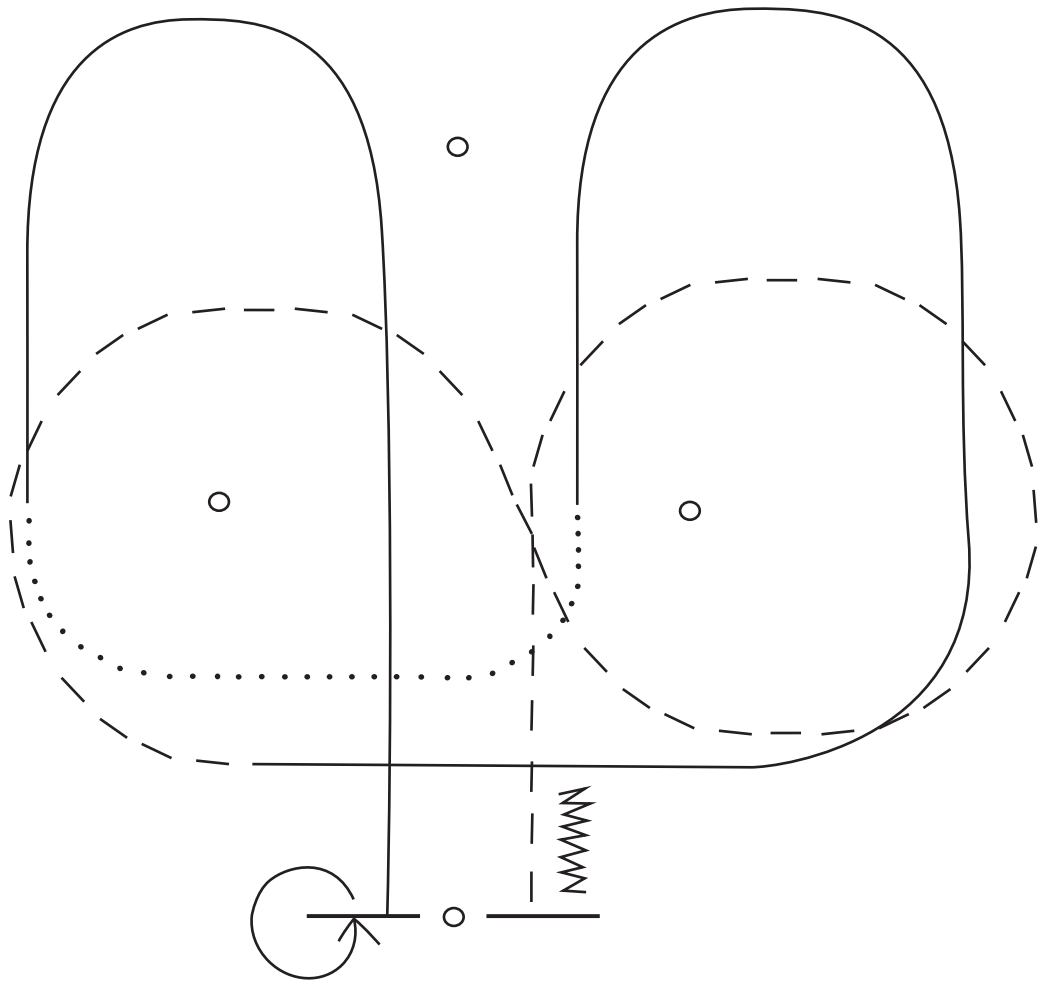

WHS LK 2 A/B

- ① 360° HHW links, LiGal, Schritt
- ② ReGal, Jog, 1/2 Volte re,
- ③ Jog, Volte li, Stop, Back ca. 3m