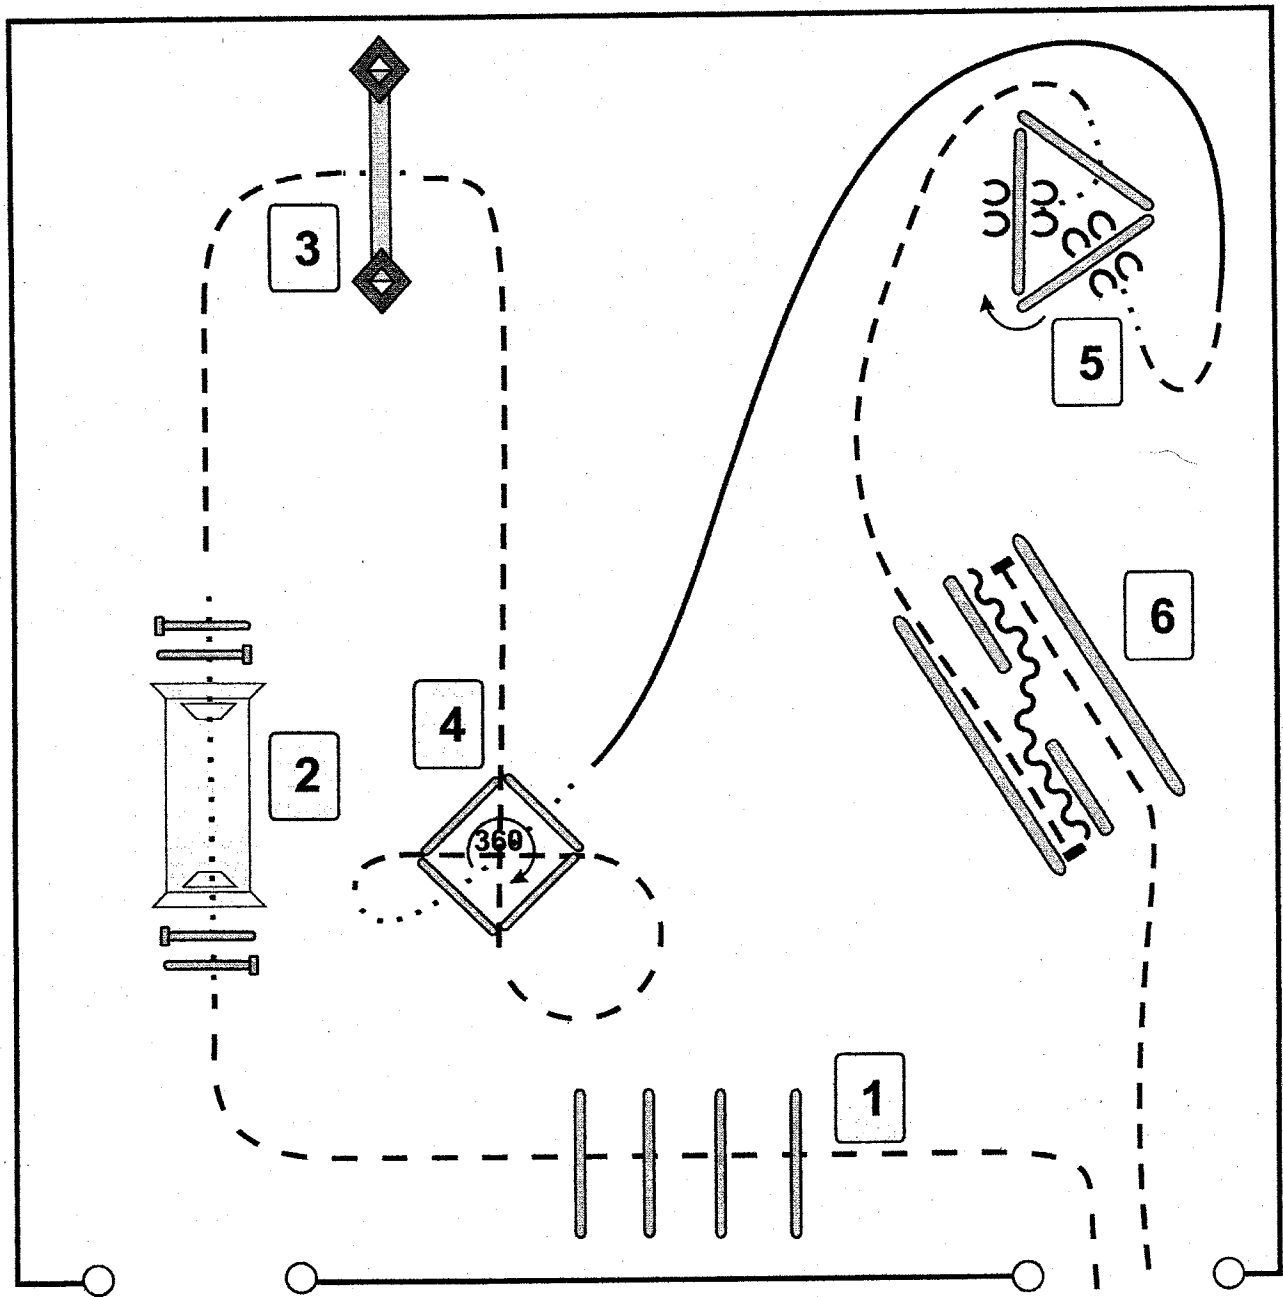

### SO Walk-Trot WHS

1. Be ready at A  
Jog a circle around B
2. Jog around C to D  
Stop bevor D  
Perform a 180 degree turn to the right
3. Walk to C  
Stop bevor C and back up

Walk / Trot - Trail

**Trail LK 5 A / B**

**Trail LK 4 A / B**

**Trail LK 3 A / B**

**Trail LK 1 + 2 A / B**

Jackpot - Trail

Trail over 40

1. Hund an der Leine herein führen, ableinen, Leine auf den Boden legen (Absteigen zum ableinen ist erlaubt)
- 1) Im Schritt zum Tor, Hund ablegen, durchreiten, schließen, Hund unterm Tor durch abrufen
- 2) Im Schritt zu den Tonnen, Hund ins Sitz, zwischen die Tonnen reiten, Korb (Inhalt Wurst!!!) übersetzen, Schritt rausreiten, Hund abrufen
- 3) Trab zum Stangen L, Hund bei Fuß, Hund ablegen, Pferd wenden, Rückwärts durch das Stangen L, Hund abrufen
- 4) Im Schritt zum Side pass, Hund auf Decke ablegen, Side pass links, vor, Side pass rechts, Hund abrufen
- 5) Im Schritt um die Kegel und über die Stangen, nach Kegel 4 anhalten, Hund ablegen
- 6) Schritt, Trab, Galopp, Trab, bis zur Brücke, anhalten Hund abrufen, im Schritt weiter
- 7) Hund über Brücke voraus schicken, im Schritt über die Brücke
1. Bis zur Leine reiten, Hund anleinen, Absteigen zum anleinen ist erlaubt