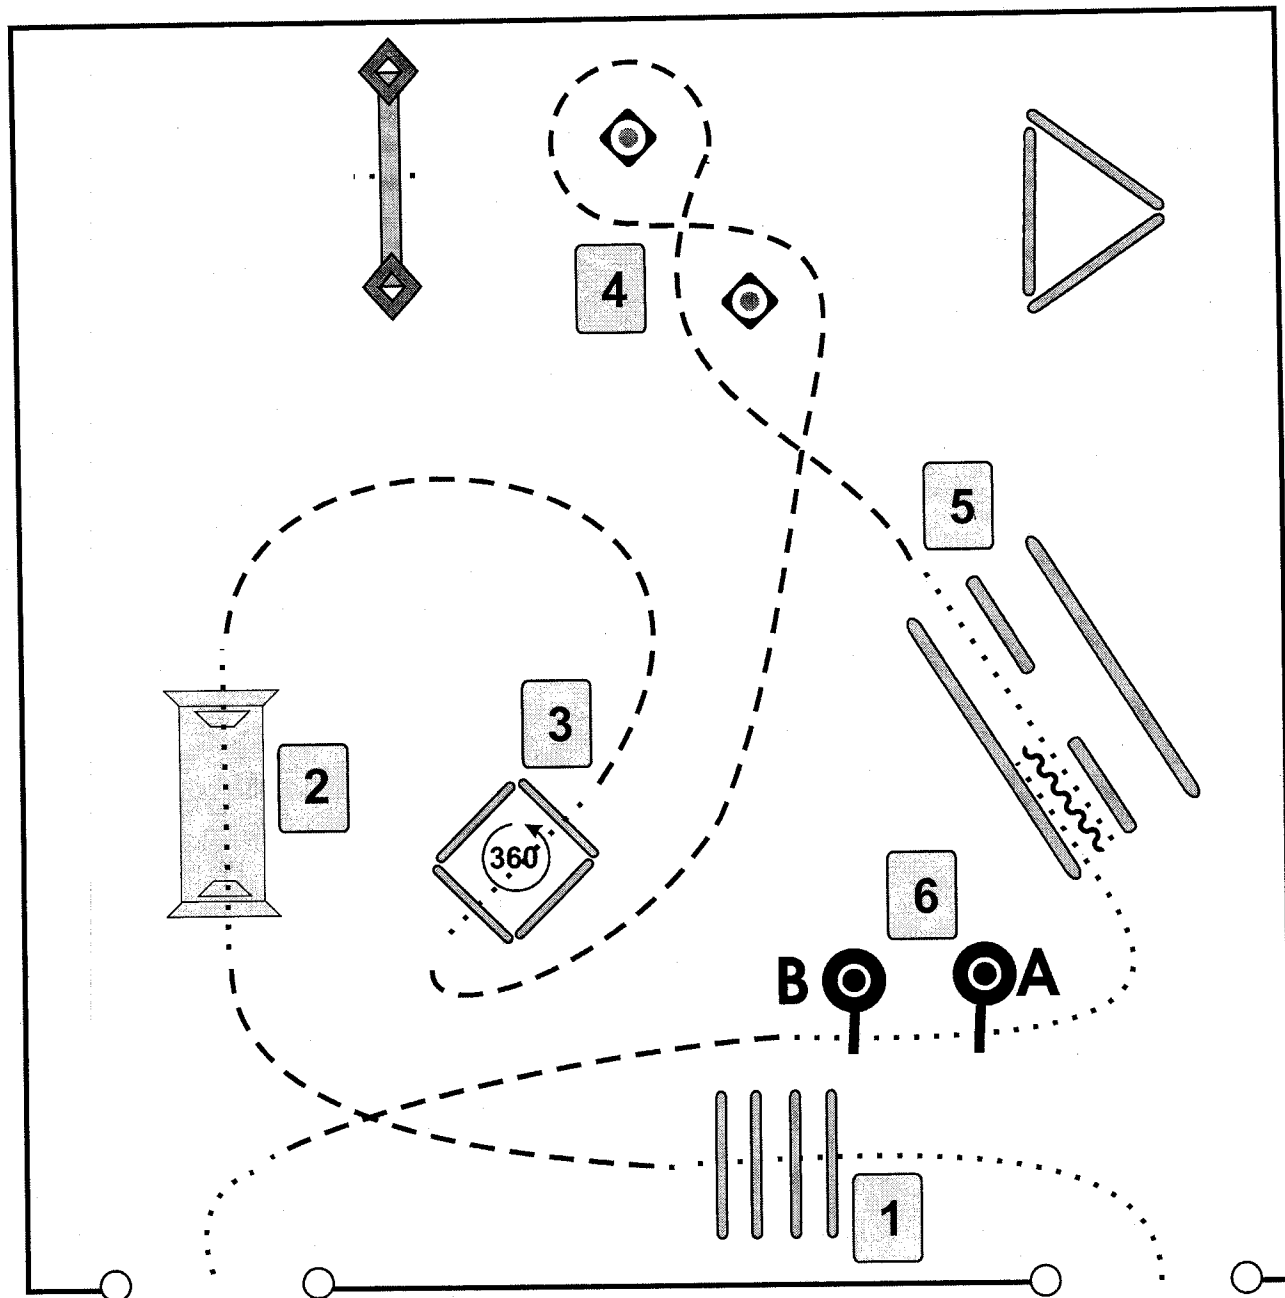

Walk / Trot - Trail