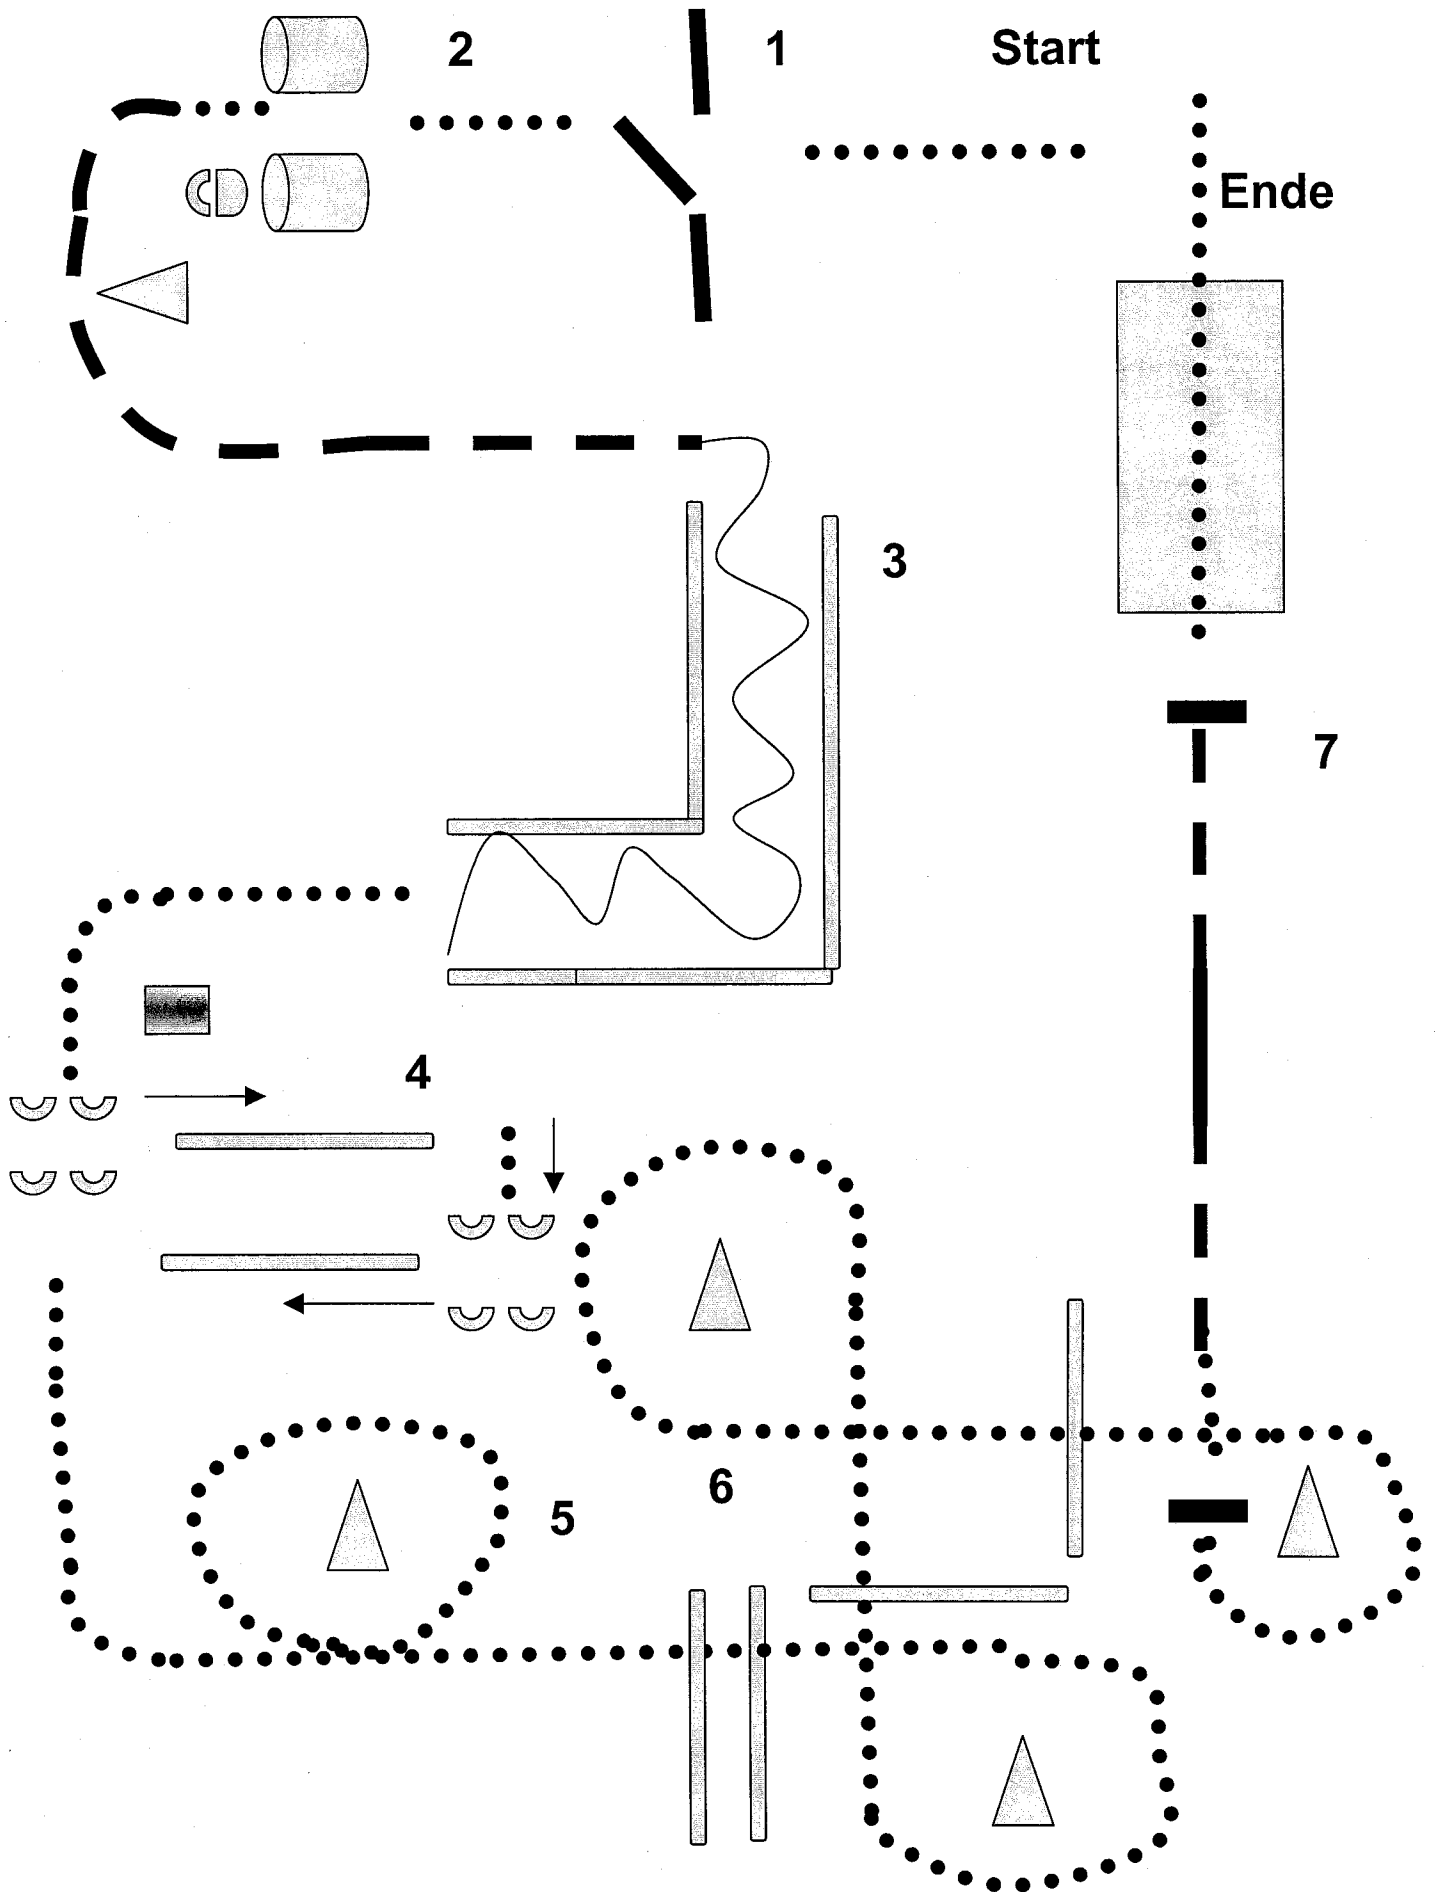

**Trail LK 4 A / B**

**Trail LK 3 A / B**

**Trail LK 1 + 2 A / B**

Jackpot - Trail

Trail over 40

1. Hund an der Leine herein führen, ableinen, Leine auf den Boden legen (Absteigen zum ableinen ist erlaubt)
- 1) Im Schritt zum Tor, Hund ablegen, durchreiten, schließen, Hund unterm Tor durch abrufen
- 2) Im Schritt zu den Tonnen, Hund ins Sitz, zwischen die Tonnen reiten, Korb (Inhalt Wurst!!!) übersetzen, Schritt rausreiten, Hund abrufen
- 3) Trab zum Stangen L, Hund bei Fuß, Hund ablegen, Pferd wenden, Rückwärts durch das Stangen L, Hund abrufen
- 4) Im Schritt zum Side pass, Hund auf Decke ablegen, Side pass links, vor, Side pass rechts, Hund abrufen
- 5) Im Schritt um die Kegel und über die Stangen, nach Kegel 4 anhalten, Hund ablegen
- 6) Schritt, Trab, Galopp, Trab, bis zur Brücke, anhalten Hund abrufen, im Schritt weiter
- 7) Hund über Brücke voraus schicken, im Schritt über die Brücke
1. Bis zur Leine reiten, Hund anleinen, Absteigen zum anleinen ist erlaubt