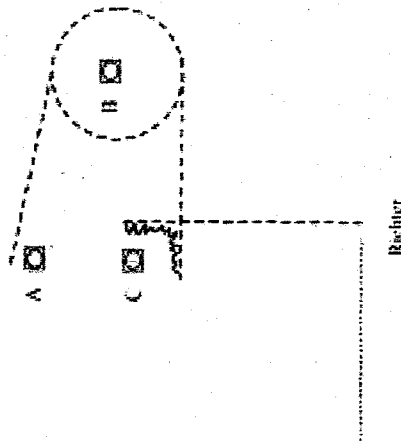

SSH LK 3 A/B

- Jog A to B
- Jog a circle around B
- Continue jog to C
- Stop at C
- Back up
- Jog to Judge
- Set up