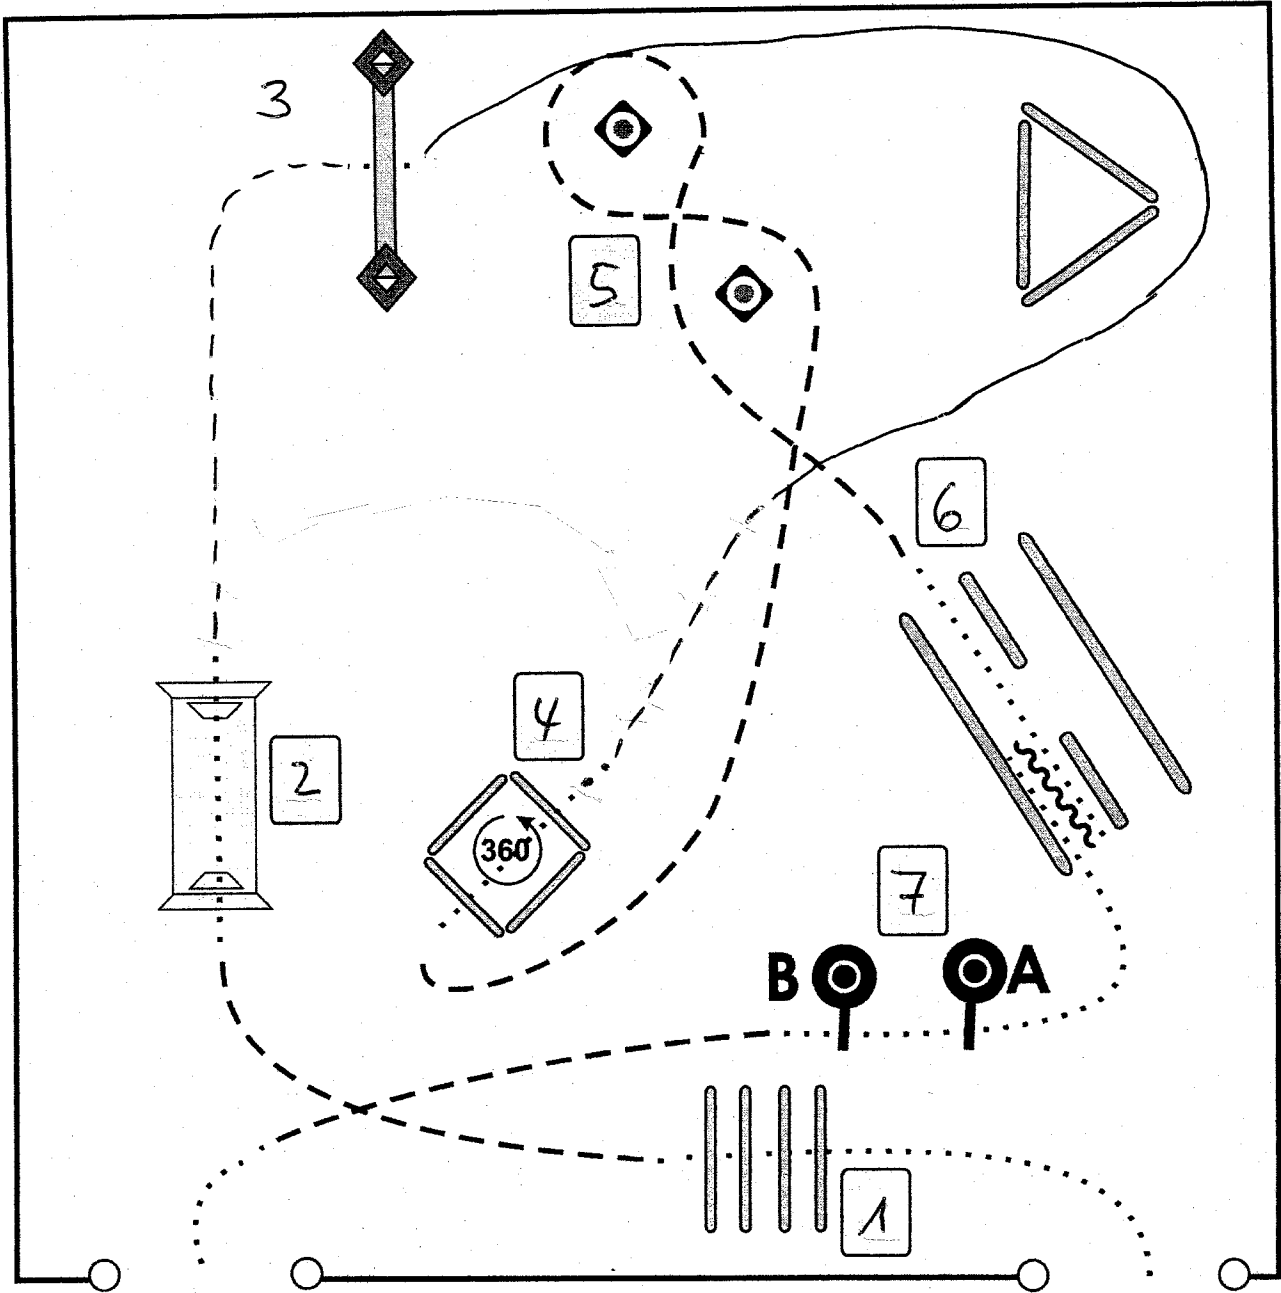

### SO Walk-Trot WHS

1. Be ready at A  
Jog a circle around B
2. Jog around C to D  
Stop bevor D  
Perform a 180 degree turn to the right
3. Walk to C  
Stop bevor C and back up

Walk / Trot - Trail

**Trail LK 5 A / B**

**Trail LK 4 A / B**

**Trail LK 3 A / B**

**Trail LK 1 + 2 A / B**

Jackpot - Trail

Trail over 40

1. Hund an der Leine herein führen, ableinen, Leine auf den Boden legen (Absteigen zum ableinen ist erlaubt)
- 1) Im Schritt zum Tor, Hund ablegen, durchreiten, schließen, Hund unterm Tor durch abrufen
- 2) Im Schritt zu den Tonnen, Hund ins Sitz, zwischen die Tonnen reiten, Korb (Inhalt Wurst!!!) übersetzen, Schritt rausreiten, Hund abrufen
- 3) Trab zum Stangen L, Hund bei Fuß, Hund ablegen, Pferd wenden, Rückwärts durch das Stangen L, Hund abrufen
- 4) Im Schritt zum Side pass, Hund auf Decke ablegen, Side pass links, vor, Side pass rechts, Hund abrufen
- 5) Im Schritt um die Kegel und über die Stangen, nach Kegel 4 anhalten, Hund ablegen
- 6) Schritt, Trab, Galopp, Trab, bis zur Brücke, anhalten Hund abrufen, im Schritt weiter
- 7) Hund über Brücke voraus schicken, im Schritt über die Brücke
1. Bis zur Leine reiten, Hund anleinen, Absteigen zum anleinen ist erlaubt