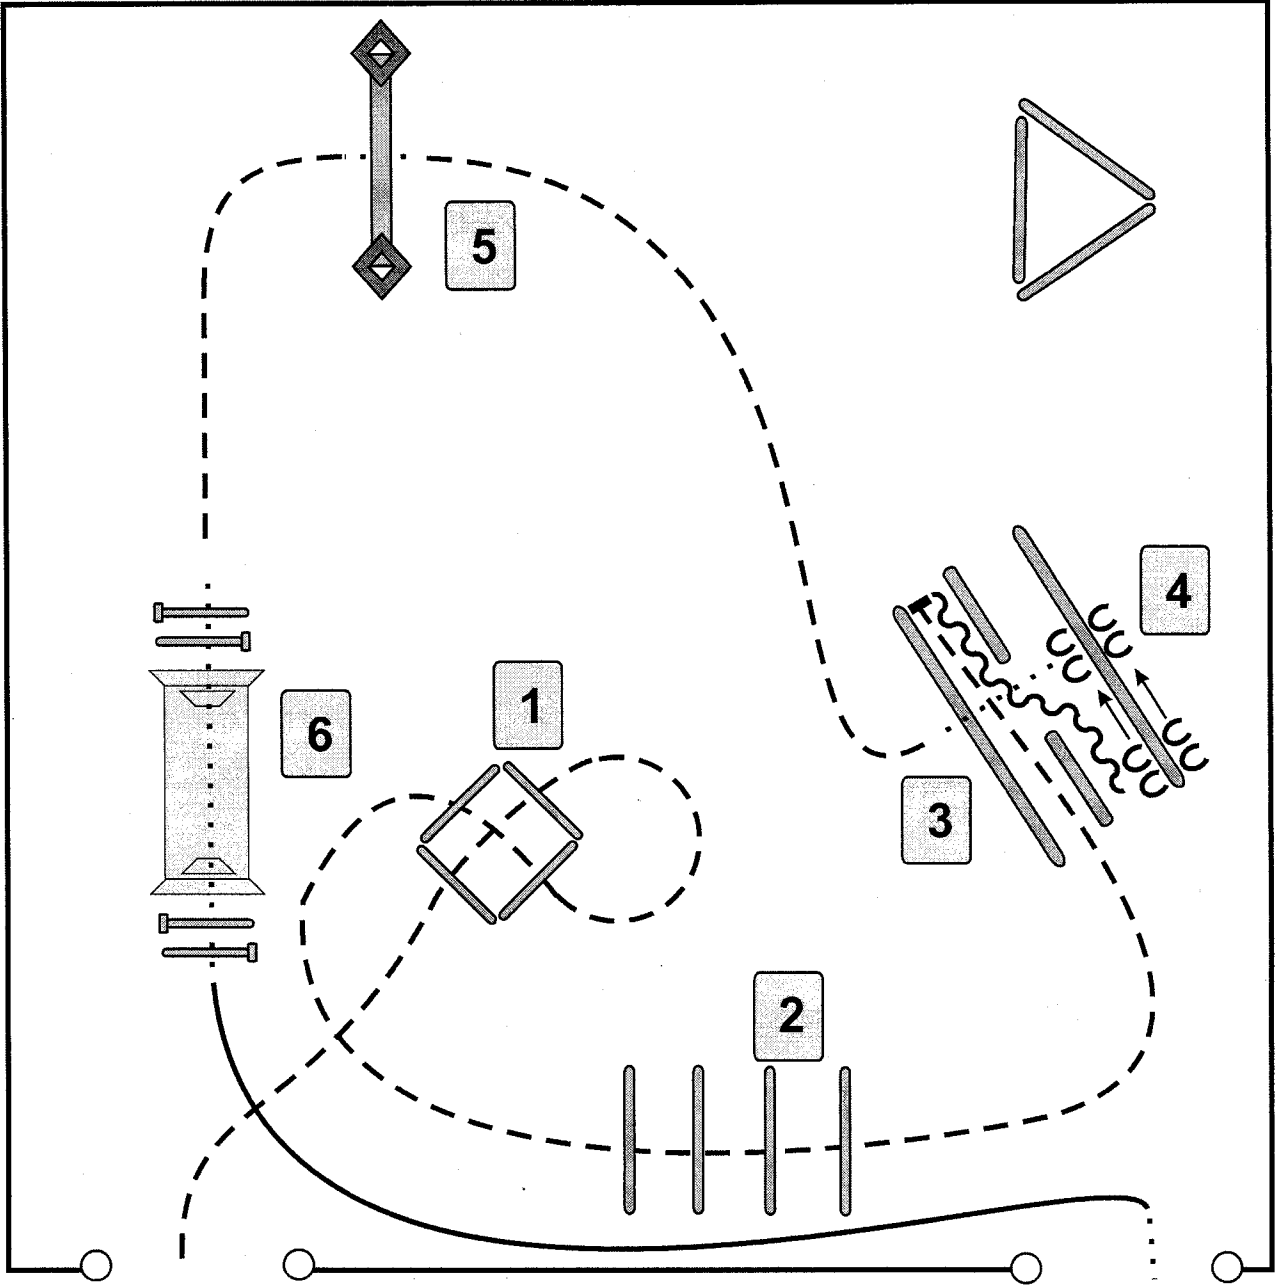

**Trail LK 4 A / B**

**Trail LK 3 A / B**

**Trail LK 1 + 2 A / B**

Jackpot - Trail

Trail over 40

1. Hund an der Leine herein führen, ableinen, Leine auf den Boden legen (Absteigen zum ableinen ist erlaubt)
- 1) Im Schritt zum Tor, Hund ablegen, durchreiten, schließen, Hund unterm Tor durch abrufen
- 2) Im Schritt zu den Tonnen, Hund ins Sitz, zwischen die Tonnen reiten, Korb (Inhalt Wurst!!!) übersetzen, Schritt rausreiten, Hund abrufen
- 3) Trab zum Stangen L, Hund bei Fuß, Hund ablegen, Pferd wenden, Rückwärts durch das Stangen L, Hund abrufen
- 4) Im Schritt zum Side pass, Hund auf Decke ablegen, Side pass links, vor, Side pass rechts, Hund abrufen
- 5) Im Schritt um die Kegel und über die Stangen, nach Kegel 4 anhalten, Hund ablegen
- 6) Schritt, Trab, Galopp, Trab, bis zur Brücke, anhalten Hund abrufen, im Schritt weiter
- 7) Hund über Brücke voraus schicken, im Schritt über die Brücke
1. Bis zur Leine reiten, Hund anleinen, Absteigen zum anleinen ist erlaubt

## Pattern

Beginnen in der Mitte der Bahn (Arena) mit Blickrichtung auf die linke Bande

1. Beginnend im Rechtsgalopp, 2 vollständige Zirkel nach rechts, der erste Zirkel groß, der zweite Zirkel klein, anhalten im Mittelpunkt der Bahn.
2. Volle 2 Drehungen auf der Hinterhand nach rechts – verharren.
3. Beginnend im Linksgalopp, 2 vollständige Zirkel nach links, der erste Zirkel groß, der zweite Zirkel klein, anhalten im Mittelpunkt der Bahn.
4. Volle 2 Drehungen auf der Hinterhand nach links – verharren.
5. Weiter im Linksgalopp auf den Zirkel, der nicht geschlossen wird, Galopp an der rechten Seite der Bande entlang bis hinter den Mittelmarker, Rollback, mindestens 6 m von der Bande entfernt.
6. Zurück auf dem zuvor gekommenen Zirkel – nunmehr auf der rechten Hand -, der Zirkel wird nicht geschlossen. Galopp an der linken Seite der Bahn entlang bis hinter den Mittelmarker, anhalten, mindestens 6 m von der Bande entfernt. Rückwärtsrichten von mindestens 3 m, verharren.