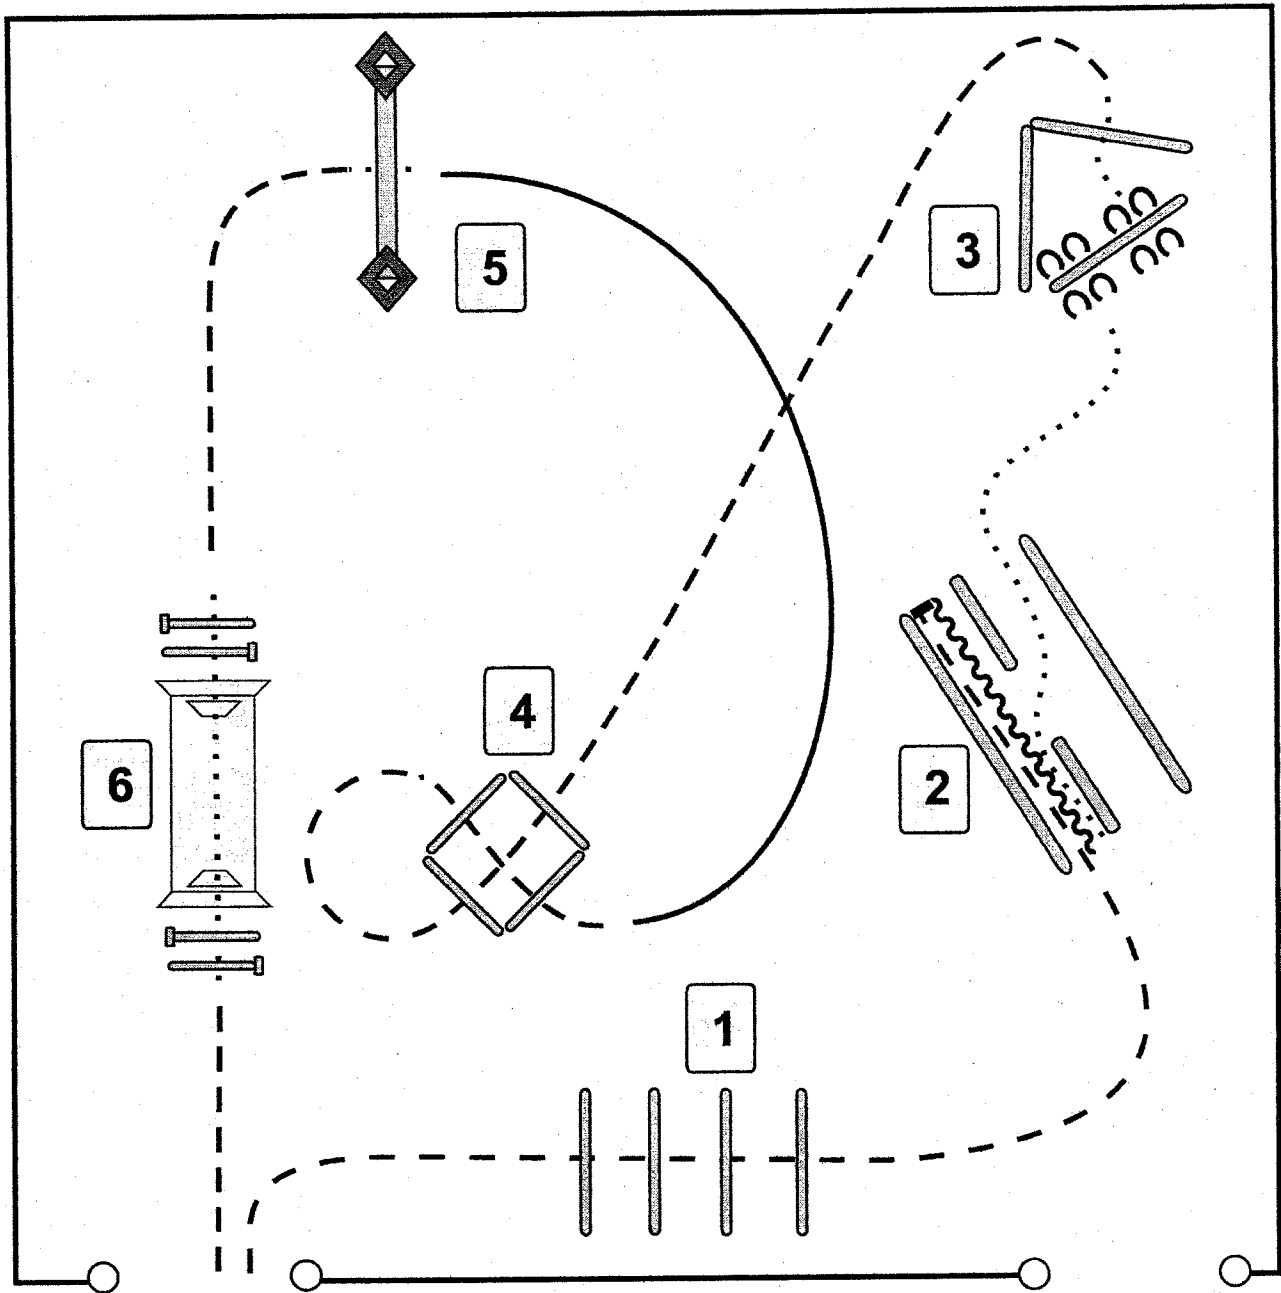

### SO Walk-Trot WHS

1. Be ready at A  
Jog a circle around B
2. Jog around C to D  
Stop bevor D  
Perform a 180 degree turn to the right
3. Walk to C  
Stop bevor C and back up

Walk / Trot - Trail

**Trail LK 5 A / B**

**Trail LK 4 A / B**

**Trail LK 3 A / B**

**Trail LK 1 + 2 A / B**

Jackpot - Trail

Trail over 40

1. Hund an der Leine herein führen, ableinen, Leine auf den Boden legen (Absteigen zum ableinen ist erlaubt)
- 1) Im Schritt zum Tor, Hund ablegen, durchreiten, schließen, Hund unterm Tor durch abrufen
- 2) Im Schritt zu den Tonnen, Hund ins Sitz, zwischen die Tonnen reiten, Korb (Inhalt Wurst!!!) übersetzen, Schritt rausreiten, Hund abrufen
- 3) Trab zum Stangen L, Hund bei Fuß, Hund ablegen, Pferd wenden, Rückwärts durch das Stangen L, Hund abrufen
- 4) Im Schritt zum Side pass, Hund auf Decke ablegen, Side pass links, vor, Side pass rechts, Hund abrufen
- 5) Im Schritt um die Kegel und über die Stangen, nach Kegel 4 anhalten, Hund ablegen
- 6) Schritt, Trab, Galopp, Trab, bis zur Brücke, anhalten Hund abrufen, im Schritt weiter
- 7) Hund über Brücke voraus schicken, im Schritt über die Brücke
1. Bis zur Leine reiten, Hund anleinen, Absteigen zum anleinen ist erlaubt