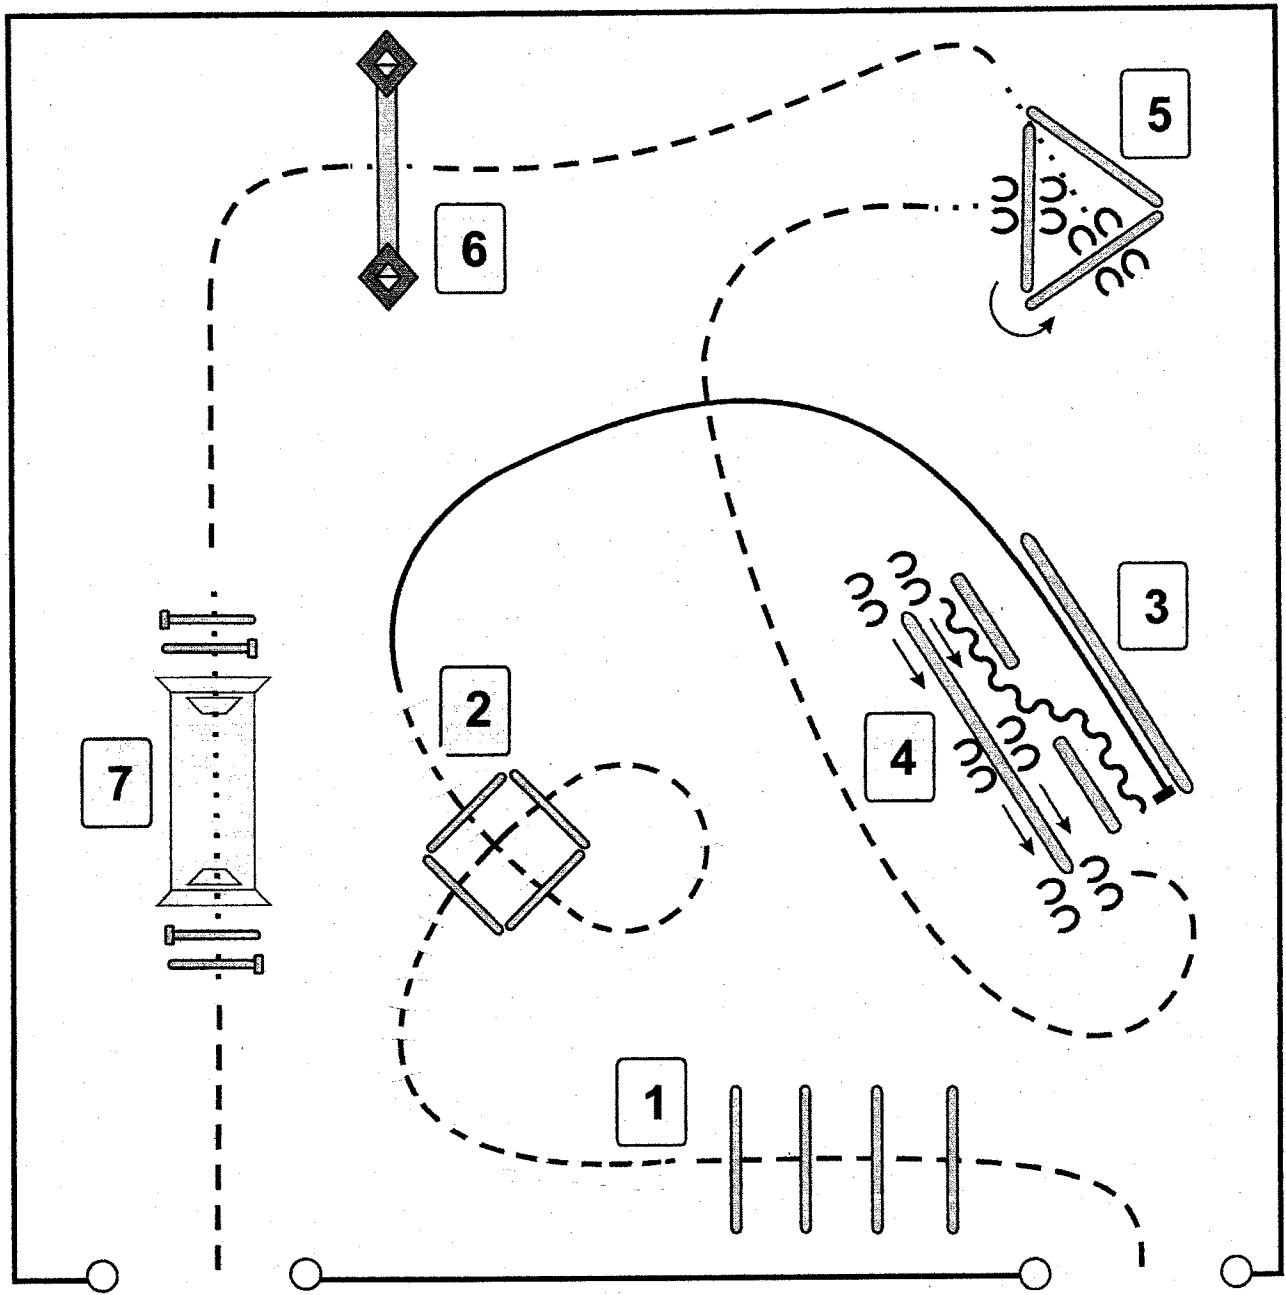

### SO Walk-Trot WHS

1. Be ready at A  
Jog a circle around B
2. Jog around C to D  
Stop bevor D  
Perform a 180 degree turn to the right
3. Walk to C  
Stop bevor C and back up

Walk / Trot - Trail

**Trail LK 5 A / B**

**Trail LK 4 A / B**

**Trail LK 3 A / B**

**Trail LK 1 + 2 A / B**

Jackpot - Trail

Trail over 40

1. Hund an der Leine herein führen, ableinen, Leine auf den Boden legen (Absteigen zum ableinen ist erlaubt)
- 1) Im Schritt zum Tor, Hund ablegen, durchreiten, schließen, Hund unterm Tor durch abrufen
- 2) Im Schritt zu den Tonnen, Hund ins Sitz, zwischen die Tonnen reiten, Korb (Inhalt Wurst!!!) übersetzen, Schritt rausreiten, Hund abrufen
- 3) Trab zum Stangen L, Hund bei Fuß, Hund ablegen, Pferd wenden, Rückwärts durch das Stangen L, Hund abrufen
- 4) Im Schritt zum Side pass, Hund auf Decke ablegen, Side pass links, vor, Side pass rechts, Hund abrufen
- 5) Im Schritt um die Kegel und über die Stangen, nach Kegel 4 anhalten, Hund ablegen
- 6) Schritt, Trab, Galopp, Trab, bis zur Brücke, anhalten Hund abrufen, im Schritt weiter
- 7) Hund über Brücke voraus schicken, im Schritt über die Brücke
1. Bis zur Leine reiten, Hund anleinen, Absteigen zum anleinen ist erlaubt